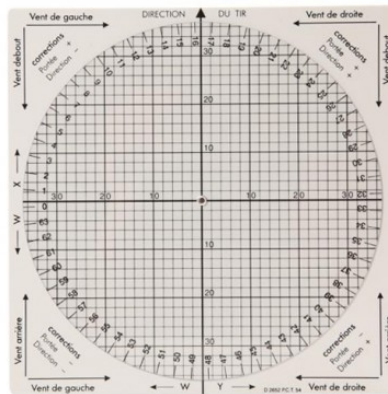

ATS ASCENSIO

Calculateur composantes vents pour topographie militaire - ATS ASCENSIO - Equipements-militaire.com

Produit Calculateur composantes vents pour topographie militaire

Référence PRO-335

Prix 34.90 EUR

Image produit

Résumé Calculateur composantes vents pour topographie militaire : un accessoire de topographie militaire.

Description Calculateur composantes vents pour topographie militaire
Le calculateur composantes vents est un accessoire indispensable pour la topographie militaire.
Caractéristiques:
Poids: 80gr.