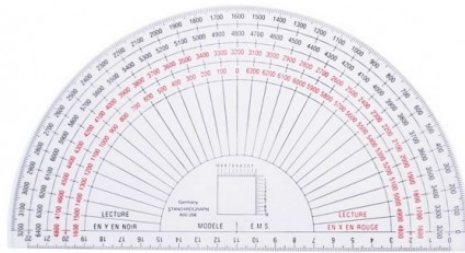

## Rapporteur EMS pour topographie militaire - ATS ASCENSIO - Equipements-militaire.com

**Produit** Rapporteur EMS pour topographie militaire

---

**Référence** PRO-1904

---

**Prix** 19.00 EUR

---

**Image produit**

**Résumé** Rapporteur EMS pour topographie militaire : un accessoire de topographie militaire.

---

**Description** Rapporteur EMS pour topographie militaire  
Le rapporteur EMS est un accessoire indispensable pour la topographie militaire.  
Caractéristiques:  
Poids: 40gr.