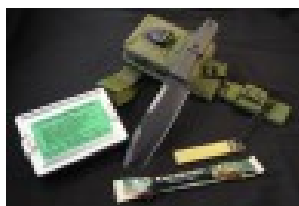

ATS ASCENSIO

Couteau de survie Extrema Ratio Ontos - ATS ASCENSIO - Equipements-militaire.com

Produit Couteau de survie Extrema Ratio Ontos

Référence 04.1000.0127

Prix 534.90 EUR

Image produit

Résumé Couteau de survie Extrema Ratio Ontos : puissant, solide, compact ; certainement le couteau de survie le plus abouti au monde.

Couteau de survie Extrema Ratio Ontos

Conçu par la marque Extrema Ratio, le couteau de survie Ontos est très certainement le modèle le plus recherché au monde.

Résistant, lourd et compact, cet outil représente le couteau de survie à l'état pur.

Profitez de l'envoi gratuit en insérant le code FDPOFFERTS dans votre panier !

Détails:

Livré avec un étui MOLLE en Cordura ;Option: trousse de survie (peut être vendue séparément)

;Existe avec étui et trousse verts ou noirs.Contenu du kit de survie:

;Scie à câble ;Crayon ;Instructions de survie.

Description

Fiche technique

Type de couteau	: Couteau de survie
Poids	: 411 gr
Longueur totale	: 299 mm
Longueur de la lame	: 168 mm
Longueur de la poignée	: 131 mm
Epaisseur de la lame	: 6,3 mm
Matériau de la lame	: Acier Böhler N690 (58HRC)
Revêtement de la lame	: MIL-C-13924
Matériau de la poignée	: Forprène
Dentelures sur la lame	: Oui
Lame à double tranchant	: Non
