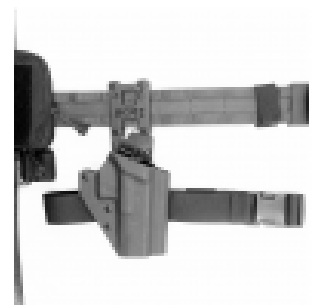

ATS ASCENSIO

Support Holster KORE ESSENTIALS avec sangle - ATS ASCENSIO - Equipements-militaire.com

Produit Support Holster KORE ESSENTIALS avec sangle

Référence KORE-ESS-01

Prix 88.99 EUR

Image produit

Résumé Support Holster KORE ESSENTIALS avec sangle: Conçu pour être utilisé avec les étuis « 3 trous » de Safariland

Support Holster KORE ESSENTIALS avec sangle

Le support holster de la marque KORE ESSENTIALS est conçu pour être utilisé avec les étuis « 3 trous » de Safariland.

Il offre trois positions différentes de hauteur, donnant à l'utilisateur la possibilité de personnaliser sa position de transport.

La plateforme est fabriquée en aluminium 6061-T6, ce qui lui permet d'être résistante et extrêmement légère avec une finition de couleur noir.

Inclus: corps de montage d'étui principal, support de ceinture, support de ceinture, sangle de jambe et quincaillerie.

Caractéristiques:

Aluminium 6061-T6 avec finition noire anodisée
3 hauteurs différentes de fixation
Sangle de cuisse incluse
Compatible avec les ceintures de combat KORE et les ceintures de service KORE
Largeur de la sangle de cuisse : 3.81 cm
Taille de la sangle de cuisse : jusqu'à 76.20 cm