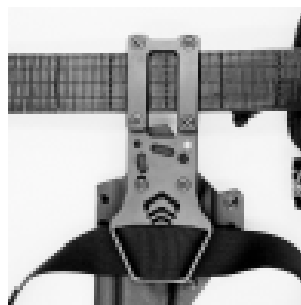

ATS ASCENSIO

Support Holster KORE ESSENTIALS avec sangle - ATS ASCENSIO - Equipements-militaire.com

Produit Support Holster KORE ESSENTIALS avec sangle

Référence KORE-ESS-01

Prix 88.99 EUR

Image produit

Résumé Support Holster KORE ESSENTIALS avec sangle: Conçu pour être utilisé avec les étuis « 3 trous » de Safariland

Support Holster KORE ESSENTIALS avec sangle

Le support holster de la marque KORE ESSENTIALS est conçu pour être utilisé avec les étuis « 3 trous » de Safariland.

Il offre trois positions différentes de hauteur, donnant à l'utilisateur la possibilité de personnaliser sa position de transport.

La plateforme est fabriquée en aluminium 6061-T6, ce qui lui permet d'être résistante et extrêmement légère avec une finition de couleur noir.

Inclus: corps de montage d'étui principal, support de ceinture, support de ceinture, sangle de jambe et quincaillerie.

Caractéristiques:

Aluminium 6061-T6 avec finition noire anodisée
3 hauteurs différentes de fixation
Sangle de cuisse incluse
Compatible avec les ceintures de combat KORE et les ceintures de service KORE
Largeur de la sangle de cuisse : 3.81 cm
Taille de la sangle de cuisse : jusqu'à 76.20 cm