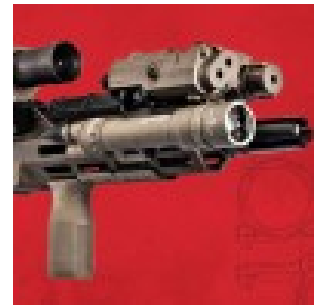

## Lampe Surefire Mini Scout Light Pro - ATS ASCENSIO - Equipements-militaire.com

**Produit** Lampe Surefire Mini Scout Light Pro

**Référence** SF-M340C-BK-PRO

**Prix** 469.90 EUR

**Image produit**

**Résumé** Lampe Surefire Mini Scout Light Pro : Une lampe adaptée aux applications de courtes à moyenne portée.

### Lampe Surefire Mini Scout Light Pro

La lampe pour arme M340C Mini Scout Light® PRO de chez Surefire se fixe sur un rail M-Lok avec un système de bascule profilé.

Elle offre un mode d'éclairage LED puissant de 500 lumens. Elle produit un faisceau étroit adapté aux applications de courtes à moyenne portée avec un éclairage périphérique suffisant préconisant pour une utilisation tactique jusqu'à 175 mètres grâce au réflecteur TIR.

Elle est livrée avec le montage M75 et un culot Z68 avec bouton poussoir.

Détails:

Lumière blanche de 500 Lumens Autonomie en continue: 1 h Fixation légère et profilée

M-Lok Interrupteur Z68 On/Off, Constant/Momentanée (inclus) Aluminium anodisé Mil-Spec Résistant et étanche IPX7 Longueur: 10.4 cm Diamètre tête : 1.125" (2.9 cm) Poids: 103.5 g1 CR123A