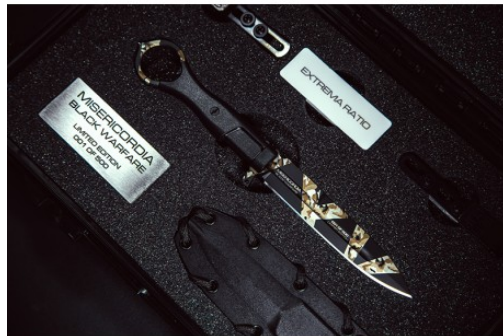

ATS ASCENSIO

Couteau Extrema Ratio Misericordia Black Warfare - ATS ASCENSIO - Equipements-militaire.com

Produit Couteau Extrema Ratio Misericordia Black Warfare

Référence -

Prix 338.00 EUR

Image produit

Résumé Couteau Extrema Ratio Misericordia Black Warfare : un couteau tactique édition limitée pour les 25 ans de la marque.

Couteau Extrema Ratio Misericordia Black Warfare

L'Extrema Ratio Misericordia Black Warfare est une édition limitée à 500 pièces. Le modèle Misericordia a été adopté par le 4e Régiment de parachutistes alpins, qui a contribué à développer et à tester le produit. Il s'agit d'un couteau tactique à lame fixe, extrêmement léger et compact, qui peut être utilisé comme couteau principal ou comme couteau de secours. La lame est disponible dans la finition noire avec un faux tranchant de $\frac{3}{4}$ de longueur type pointe de lance. À l'extrémité arrière, la poignée se transforme en un grand anneau, qui permet d'utiliser des techniques d'arts martiaux et donne à la main une prise très solide. Il s'agit d'un couteau conçu pour un usage professionnel, une grande attention a été accordée à la facilité de transport, d'accès et de retrait en cas de besoin. Le fourreau facilite la réinsertion du couteau et une simple pression sur la sécurité de la gâchette permet de le sortir rapidement et instinctivement. Un fourreau en kydex est également disponible en option (acheté séparément) avec deux rabats en tissu (bande velcro mâle d'un côté et femelle de l'autre) pour permettre le port dissimulé entre le gilet tactique et le porte-chargeur.

Description

Fiche technique

Type de couteau	: Couteau polyvalent
Poids	: 87 gr
Longueur totale	: 233 mm
Longueur de la lame	: 118 mm
Epaisseur de la lame	: 4
Matériau de la lame	: BÖHLER N690 STEEL (58HRC)
Revêtement de la lame	: MIL-C-13924
Dentelures sur la lame	: Non
Lame à double tranchant	: Non
