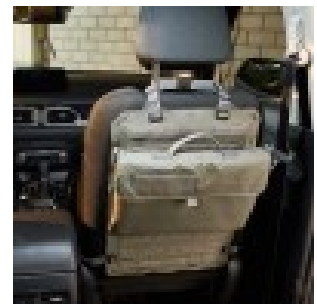

ATS ASCENSIO

Modular Front Seat Panel Tasmanian Tiger - ATS ASCENSIO - Equipements-militaire.com

Produit Modular Front Seat Panel Tasmanian Tiger

Référence TT7555

Prix 92.80 EUR

Image produit

Résumé Modular Front Seat Panel Tasmanian Tiger : idéal pour équiper votre véhicule.

Description

Modular Front Seat Panel Tasmanian Tiger

Le panneau Modular Front Seat Panel de la série TacVec (Tactical Vehicle) de la marque Tasmanian Tiger, se fixera facilement à l'arrière des sièges de votre véhicule grâce à ses 3 sangles avec boucles. Le panneau arrière peut être fixé horizontalement au siège arrière, mais également verticalement au siège avant via son système MOLLE avec velcro. Cela vous permettra de venir y fixer votre EDC, kit de survie ou autre matériel.

Les boucles de fixation permettront de détacher rapidement le panneau et de l'extraire du véhicule.

Caractéristiques :

Matière : Cordura 700D, 100% polyamide ; 55 x 37,5 cm ; Poids : 1,05kg.