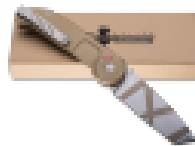

# Couteau de combat Extrema Ratio BF2 R Classic Tanto - ATS ASCENSIO - Equipements-militaire.com

**Produit** Couteau de combat Extrema Ratio BF2 R Classic Tanto

---

**Référence** -

---

**Prix** 200.90 EUR

---

**Image produit**

---

**Résumé** Couteau de combat Extrema Ratio BF2 R Classic Tanto : une nouvelle version du BF2 classique, spécifiquement améliorée pour les unités militaires et les forces de l'ordre.

---

Couteau de combat Extrema Ratio BF2 R Classic Tanto

Extrema Ratio a conçu le couteau pliant BF2 R sur les mêmes bases que le célèbre BF2.

Aussi compact et résistant, le modèle BF2 R est doté du tout nouveau système d'ouverture de lame à grande vitesse Razor.

Ce nouveau système a été spécifiquement conçu pour répondre aux exigences des unités militaires et des forces de l'ordre, très utilisatrices du BF2.

Le modèle BF2 CD est doté de la lame Classic Tanto de forme anguleuse ainsi que du système de verrouillage de la lame Liner-Lock.